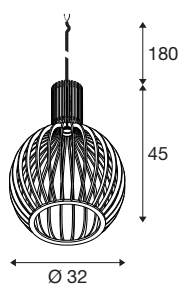

WUD

pendelarmatuur, E27, ballshape, open kabeluiteinde,
1x max. 60W, zwart

Natuurlijk materiaal gecombineerd met moderne stijl: Ontdek de nieuwe WUD houten pendelarmaturen, die verkrijgbaar zijn met ronde, halfronde, conische en cilindrische kapvormen. Voor nog meer uiteenlopende toepassingen kan WUD ook worden gecombineerd met de FITU/FEN-DA-luifels of een railadapter. Het trendy design past perfect in moderne interieurs. Het geweldige visuele effect van de WUD-verlichtingsfamilie kan worden versterkt door het gebruik van decoratieve lichtbronnen.

TECHNISCHE GEGEVENS

Art.nr.	1008044
Fitting	E27
Aantal fittingen	1
IP-code	IP20
Schokbestendigheid	0.35 Joule
Montage	opbouw
Montagebeschrijving	plafond met toebehoren
Primaire nominale spanning	220-240V ~50/60Hz
Beschermingsklasse	II
Wattage	60 W
minimale omgevingstemperatuur	-20 °C
maximale omgevingstemperatuur	40 °C
Kleur	mat natuur
Hoogte	45 cm
Diameter	32 cm
Pendellengte	180 cm
Nettogewicht	0.55 kg
Brutogewicht	1.6 kg