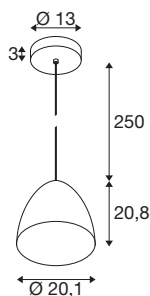

## PARA CONE 30

obesek, dolžina obeska 250 cm, E27, 1x max. 60 W, baker / bela

Za posebej toplo svetlo je stožčasto oblikovan reflektor vi-seče svetilke PARA CONE 30 prva izbira. Novi barvni od-tenki se prilagajajo stropni rozeti in nastavljivi višini, kar omogoča prilagajanje različnim konceptom prostora. Družino je mogoče individualno kombinirati z raznoliko izbi-ro barv in velikosti za svetlobni oblak. Ohišje iz aluminija in jekla navdušuje s svojo robustno kakovostjo.

## TEHNIČNI PODATKI

Št. art.	1008132
Okov	E27
Število okovov	1
IP koda	IP20
Montaža	Nadgradnja
Podrobnosti montaže	Strop
Primarna nazivna napetost	220-240V ~50/60Hz
Zaščitni razred	I
El. moč	60 W
Barva	sijajen baker/bela
Višina	29.6 cm
Premer	30.2 cm
Dolžina nihala	250 cm
Neto teža	1 kg
Bruto teža	2.15 kg