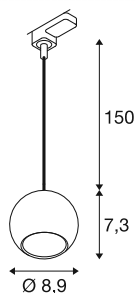

LIGHT EYE® 90

3~ pendelarmatuur, GU10, pendellengte 150cm, 1x max. 6W, matwit

De populaire spots en hanglampen voor de 1- en 3-fase systemen breiden de LIGHT EYE®-familie uit met nieuwe, elegante modellen. Ze zijn verkrijgbaar in de diameters 90 en 150 mm en bieden een stijlvol ontwerp dat schittert in een elegante, matte look. De apart verkrijgbare en verwisselbare decoratieve ringen zorgen met hun trendy kleuren voor een moderne uitstraling.

TECHNISCHE GEGEVENS

Art.nr.	1008171
Fitting	GU10
Lamp	LED GU10 51mm
Aantal fittingen	1
Inclusief lampen	Geen
IP-code	IP20
Montage	opbouw
Montagebeschrijving	plafond,rail plafond
Primaire nominale spanning	220-240V ~50/60Hz
Beschermingsklasse	II
Wattage	6 W
Kleur	mat wit
Hoogte	7.3 cm
Diameter	8.9 cm
Pendellengte	150 cm
Nettogewicht	0.27 kg
Brutogewicht	0.34 kg