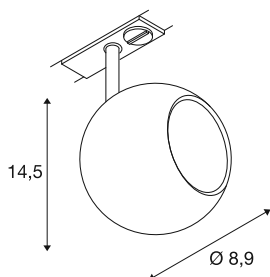

LIGHT EYE® 90

1~ Spot, rund, GU10, 1x max. 6W, matt schwarz

Die beliebten Spots und Pendelleuchten für das 1- und 3-Phasen-System erweitern die LIGHT EYE® Familie um neue elegante Modelle. Erhältlich in den Durchmessern 90 und 150 mm, bieten sie ein stilvolles Design, das in edelmatter Optik erstrahlt. Die separat erhältlichen und austauschbaren Dekorringe sorgen mit ihren trendigen Farben für einen modernen Look.

TECHNISCHE DATEN

Art. Nr.	1008180
Fassung	GU10
Leuchtmittel	LED GU10 51mm
Anzahl Fassungen	1
Leuchtmittel inklusive	Nein
Schwenkbereich	90 °
Horizontaler Drehbereich	330 °
IP Code	IP20
Montage	Aufbau
Montagedetails	Decke, Schiene Decke, Wand
Primäre Nennspannung	220-240V ~50/60Hz
Schutzklasse	II
Wattage	6 W
Farbe	matt schwarz
Höhe	14.5 cm
Durchmesser	8.9 cm
Nettogewicht	0.21 kg
Bruttogewicht	0.29 kg