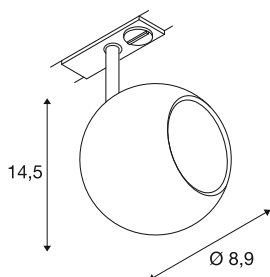

LIGHT EYE® 90

1~ Spot, rund, GU10, 1x maks. 6W, matt svart

De populære spotlysene og pendellampene for 1- og 3-fasesystemet utvider LIGHT EYE®-familien med nye elegante modeller. Tilgjengelig i diametre på 90 og 150 mm, tilbyr de en stilig design som skinner i en elegant matt finish. De separat tilgjengelige og utskiftbare dekorringene sørger med sine trendy farger for et moderne utseende.

TEKNISKE DATA

Art.nr.	1008180
Sokkel	GU10
Lyskilde	LED GU10 51mm
Antall lyskilder	1
Lyskilder inkludert	Nei
Svingområde	90 °
Horisontalt dreieområde	330 °
IP-kode	IP20
Montering	Utenpåliggende montering
Montering detaljer	Tak, Skinne tak, Vegg
Primær merkespenning	220-240V ~50/60Hz
Kapslingsgrad	II
Systemeffekt	6 W
Farge	matt black
Høyde	14.5 cm
Diameter	8.9 cm
Nettovekt	0.21 kg
Bruttovekt	0.29 kg