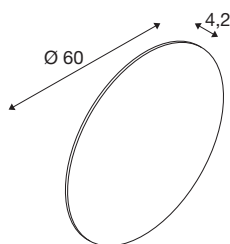

MANA 60 Lampeskjerm

rund, H: 4,2 cm, svart

Opplev lys og design i perfekt harmoni: De tilgjengelige MANA lampeskjermene i svart og hvitt supplerer produktfamilien med to nye størrelser hver. Dette øker designmulighetene: Ved å montere flere MANA lamper i ulike farger og størrelser som en sky ved siden av hverandre, oppstår en spennende veggdekor i kontorer og stuer. Vær oppmerksom på at alle MANA lampeskjermer må kombineres med en MANA BASE (med eller uten lyskilde).

TEKNISKE DATA

Art.nr.	1008202
IP-kode	IP20
Farge	black
Høyde	4.2 cm
Diameter	60 cm
Nettvekt	1.88 kg
Bruttvekt	3.01 kg