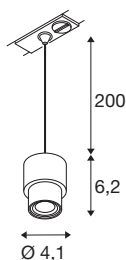

PURI 2.0 Basic

1~ pendelarmatuur, GU10, pendellengte 200 cm, 1x max. 6W, wit

Combineer tijdloos design met grote vormgevingsvrijheid: de nieuwe PURI 2.0 is nu ook verkrijgbaar als Mix & Match-systeem. We hebben een basis in de vorm van een pendelarmatuur of spot voor het 1- en 3-fasensysteem, evenals wand- en plafondopbouwarmaturen in verschillende uitvoeringen. Om unieke looks te creëren, combineert u ze met decoratieve kappen in drie moderne vormen en zes trendy kleuren. Alle PURI 2.0-armaturen werken op GU-10-lichtbronnen.

TECHNISCHE SPECIFICATIES

Art.nr.	1008208
Fitting	GU10
Aantal fittingen	1
IP-code	IP20
Slagvastheidsklasse	IK 02
Montage	Opbouw
Primaire nominale spanning	220-240V ~50/60 Hz
Veiligheidsklasse	I
Wattage	6 W
minimale omgevingstemperatuur	-20 °C
maximale omgevingstemperatuur	45 °C
Kleur	wit
Hoogte	6.2 cm
Diameter	4.1 cm
Pendellengte	200 cm
Nettogewicht	0.12 kg
Brutogewicht	0.19 kg