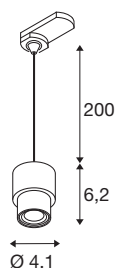

PURI 2.0 Basic

3~ Pendelleuchte, GU10, Pendellänge 200cm, 1x max. 6W, grau

Kombinieren Sie zeitloses Design mit großer Gestaltungsfreiheit: Die neue PURI 2.0 ist jetzt auch als Mix & Match System verfügbar. Dafür gibt es eine Basis in Form von einer Pendelleuchte oder einem Spot für das 1- und 3-Phasen-System sowie Wand- und Deckenaufbauleuchten in vielfältigen Ausführungen. Diese können Sie mit dekorativen Schirmen in drei modernen Formen und je sechs trendigen Farben kombinieren, um einzigartige Looks zu erzielen. Alle PURI 2.0 Leuchten werden mit GU10 Leuchtmitteln betrieben.

TECHNISCHE DATEN

Art. Nr.	1008212
Fassung	GU10
Anzahl Fassungen	1
IP Code	IP20
Schlagfestigkeitsklasse	IK 02
Montage	Aufbau
Primäre Nennspannung	220-240V ~50/60 Hz
Schutzklasse	I
Wattage	6 W
minimale Umgebungstemperatur	-20 °C
maximale Umgebungstemperatur	45 °C
Farbe	grau
Höhe	5.9 cm
Durchmesser	4.1 cm
Pendellänge	200 cm
Nettogewicht	0.12 kg
Bruttogewicht	0.19 kg