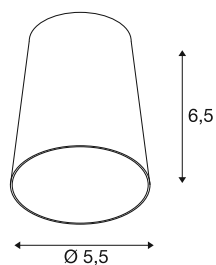

## PURI 2.0 Cone

lampenkap, H: 6,5 cm, goud

Combineer tijdloos design met grote ontwerpvrijheid: de nieuwe PURI 2.0 is nu ook verkrijgbaar als Mix & Match-systeem. Combineer de basis met decoratieve tinten in drie moderne vormen en elk zes trendy kleuren om unieke looks te creëren.

### TECHNISCHE GEGEVENS

|                  |         |
|------------------|---------|
| Art.nr.          | 1008221 |
| Kleur            | goud    |
| Hoogte           | 6.5 cm  |
| Diameter         | 5.5 cm  |
| Nettogewicht     | 0.02 kg |
| Brutogewicht     | 0.1 kg  |
| BIG WHITE pagina | 429     |