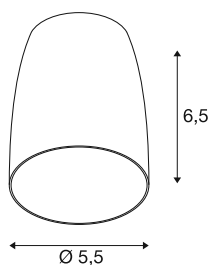

PURI 2.0 Dome

stínidlo, V: 6,5 cm, bronzová

Kombinujte nadčasový design s velkou volností v designu: Nový model PURI 2.0 je nyní k dispozici také jako systém Mix & Match. Kombinujte základ s dekorativními stíny ve třech moderních tvarech a každým šesti trendy barvami, abyste dosáhli jedinečného vzhledu.

TECHNICKÁ DATA

Č. výrobku	1008227
Barva	bronz
Výška	6.5 cm
Průměr	5.5 cm
Hmotnost netto	0.02 kg
Celková hmotnost	0.04 kg
BIG WHITE strana	429

Doporučená žárovka

1005273	
---------	--