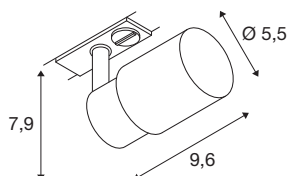

### TECHNISCHE GEGEVENS

Art.nr.	1008245
Fitting	GU10
Aantal fittingen	1
Zwenkbereik	90 °
Horizontaal draaibereik	350 °
IP-code	IP20
Schokbestendigheidsklasse	IK 02
Montage	opbouw
Primaire nominale spanning	220-240V ~50/60 Hz
Beschermingsklasse	I
Wattage	6 W
minimale omgevingstemperatuur	-20 °C
maximale omgevingstemperatuur	45 °C
Kleur	grijs/grijs
Lengte	9.6 cm
Breedte	5.5 cm
Hoogte	7.9 cm
Nettogewicht	0.2 kg
Brutogewicht	0.4 kg