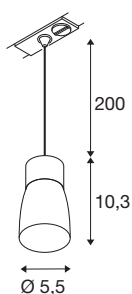

PURI 2.0 Dome

suspension monophasée, GU10, longueur de suspension 200 cm, 1x max. 6 W, blanc

La nouvelle gamme de produits PURI 2.0, entièrement modernisée, comprend des spots et des suspensions pour les systèmes monophasés et triphasés, ainsi que des appliques murales et des luminaires montés au plafond dans de nombreux designs et couleurs. Grâce à la combinaison avec les abat-jour de trois formes modernes et six couleurs tendance, il existe un PURI 2.0 adapté à chaque intérieur. Et si vous souhaitez composer un luminaire très spécial, le modèle PURI 2.0 est également disponible comme système Mix & Match. Tous les luminaires fonctionnent avec des ampoules GU10.

INFORMATIONS TECHNIQUES

N° art.	1008264
Douille	GU10
Nombre de douilles	1
Code IP	IP20
Classe de résistance aux chocs	IK 02
Montage	Apparent
Tension nominale primaire	220-240V ~50/60 Hz
Indice de protection	I
Wattage	6 W
Température ambiante min.	-20 °C
Température ambiante max.	45 °C
Coloris	blanc/blanc
Hauteur	10.3 cm
Diamètre	5.5 cm
Long. du câble de suspension	200 cm
Poids net	0.16 kg
Poids brut	0.4 kg