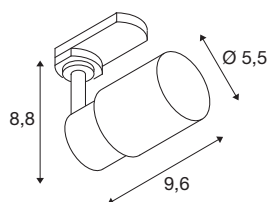

TECHNISCHE GEGEVENS

Art.nr.	1008266
Fitting	GU10
Aantal fittingen	1
Zwenkbereik	90 °
Horizontaal draaibereik	350 °
IP-code	IP20
Schokbestendigheidsklasse	IK 02
Montage	opbouw
Primaire nominale spanning	220-240V ~50/60 Hz
Beschermingsklasse	I
Wattage	6 W
minimale omgevingstemperatuur	-20 °C
maximale omgevingstemperatuur	45 °C
Kleur	zwart/zwart
Lengte	6.9 cm
Breedte	5.5 cm
Hoogte	14 cm
Nettogewicht	0.13 kg
Brutogewicht	0.4 kg