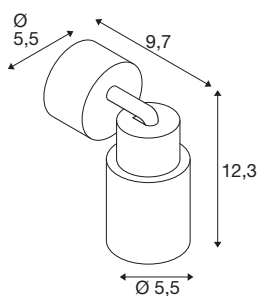

INFORMATIONS TECHNIQUES

N° art.	1008285
Douille	GU10
Nombre de douilles	1
Plage d'inclinaison	90 °
Plage de pivotement horizontal	350 °
Code IP	IP20
Classe de résistance aux chocs	IK 02
Montage	Apparent
Tension nominale primaire	220-240V ~50/60 Hz
Indice de protection	I
Wattage	6 W
Température ambiante min.	-20 °C
Température ambiante max.	45 °C
Coloris	noir/or
Hauteur	14.8 cm
Diamètre	5.5 cm
Poids net	0.2 kg
Poids brut	0.4 kg