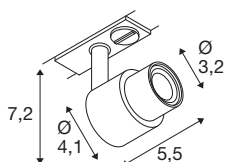

TECHNISCHE GEGEVENS

Art.nr.	1008358
Fitting	GU10
Aantal fittingen	1
Zwenkbereik	90 °
Horizontaal draaibereik	350 °
IP-code	IP20
Schokbestendigheidsklasse	IK 02
Montage	opbouw
Primaire nominale spanning	220-240V ~50/60 Hz
Beschermingsklasse	I
Wattage	6 W
minimale omgevingstemperatuur	-20 °C
maximale omgevingstemperatuur	45 °C
Kleur	grijs
Lengte	5.5 cm
Hoogte	8.1 cm
Diameter	4.1 cm
Nettogewicht	0.11 kg
Brutogewicht	0.15 kg

1008213	PURI 2.0 Tube , lampen- kap, H: 6,5 cm, wit
1008216	PURI 2.0 Tube , lampen- kap, H: 6,5 cm, goud