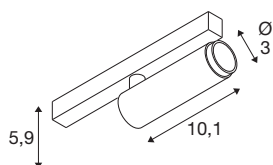

GRIP! S

spot 48 V, cylindrique, 2000 - 3000 K, 9,8 W, DALI, Dim to Warm, 29°, gold/noir

GRIP! est le nouveau spot décoratif signé SLV qui s'inscrit dans les tendances actuelles en matière de design. L'élégant modèle en taille S et le polyvalent en taille M avec LED intégrée et réflecteur anti-éblouissement sont disponibles pour le système de rail monophasé, triphasé et 48 V. Vous pouvez choisir entre différentes options de commande et variantes de couleurs de lumière, ainsi que des spots Dim to Warm.. Les spots GRIP! sont visuellement impressionnants grâce à leurs combinaisons de couleurs modernes et aux bagues décoratives, disponibles séparément en quatre couleurs, qui permettent un réglage individuel.

INFORMATIONS TECHNIQUES

N° art.	1008419
Nombre de sorties lumineuses différentes	1
Code IP	IP20
Classe de résistance aux chocs	IK 02
Résistance au choc	0.2 Joule
Montage	Apparent
Dimmable	Oui
Technologie du dimmage	DALI
Tension nominale primaire	48DC
Courant / tension secondaire	250 mA
Indice de protection	III
Wattage	9.8 W
Température ambiante min.	0 °C
Température ambiante max.	35 °C
Lumen	350 lm
Température de couleur	2000-3000 Kelvin
Coloris	or/noir
CRI	90
UGR ≤	25
Durée de vie	50000 h
Risk Group	1
Longueur	18 cm

Largeur	3 cm
Hauteur	4 cm
Poids net	0.12 kg
Poids brut	0.15 kg

Accessoires

1008489	GRIP! S , bague décorative, noir
1008488	GRIP! S , bague décorative, blanc
1008490	GRIP! S , bague décorative, nickel
1008491	GRIP! S , bague décorative, or