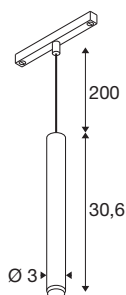

GRIP! S

48V pendelarmatuur, pendellengte 200 cm, 2700K, 29°, DALI, zwart/goud

GRIP! is de nieuwe decoratieve pendelarmatuur van SLV, die perfect past bij de actuele designtrends. De elegante blikvanger in maat S met geïntegreerde led en antiverblindersreflector is DALI-bestuurbaar en compatibel met het 48V-railsysteem. U kunt kiezen uit verschillende bedieningsopties, lichtkleurvarianten en Dim-to-Warm-spots. De GRIP zijn visueel overtuigend! De pendelarmaturen met hun moderne kleurencombinaties en de afzonderlijk, in vier kleuren verkrijgbare decoringen maken individuele aanpassing mogelijk.

TECHNISCHE SPECIFICATIES

Art.nr.	1008456
Aantal verschillende lichtopeningen	1
IP-code	IP20
Slagvastheidsklasse	IK 02
Slagvastheid	0.2 Joule
Montage	Opbouw
Dimbaar	Ja
Dimtechniek	DALI
Primaire nominale spanning	48DC
Secundaire stroom / spanning	250 mA
Veiligheidsklasse	III
Wattage	9.8 W
minimale omgevingstemperatuur	0 °C
maximale omgevingstemperatuur	35 °C
Lumen	530 lm
Lichtkleurtemperatuur	2700 Kelvin
Kleur	zwart/goud
CRI	90
UGR ≤	25
Levensduur	50000 h
Risk Group	1
Hoogte	30.6 cm

Diameter	3 cm
Pendellengte	200 cm
Nettogewicht	0.29 kg
Brutogewicht	0.42 kg

Accessoires

1008489	GRIP! S , decoring, zwart
1008488	GRIP! S , decoring, wit
1008490	GRIP! S , decoring, nikkel
1008491	GRIP! S , decoring, goud