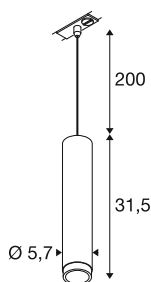

## GRIP! L

1~ pendelarmatuur, GU10, pendellengte 200cm, 1x max. 6W, zwart/goud

GRIP! is de nieuwe decoratieve pendelarmatuur van SLV die meegaat met de huidige designtrends. De krachtige versie in maat L werkt met GU10-lichtbronnen, is voorzien van een anti-verblindingsreflector en is verkrijgbaar voor het 1-fase systeem. De GRIP! Pendelarmaturen zijn visueel indrukwekkend dankzij hun moderne kleurencombinaties en de decoratieve ringen, die afzonderlijk verkrijgbaar zijn in vier kleuren en individuele aanpassing mogelijk maken.

## TECHNISCHE GEGEVENS

Art.nr.	1008471
Fitting	GU10
Aantal fittingen	1
Aantal verschillende lichtopeningen	1
IP-code	IP20
Schokbestendigheidsklasse	IK 02
Schokbestendigheid	0.2 Joule
Montage	opbouw
Primaire nominale spanning	220-240V ~50/60 Hz
Beschermingsklasse	II
Wattage	6 W
Kleur	zwart/goud
Hoogte	31.5 cm
Diameter	5.7 cm
Pendellengte	200 cm
Nettogewicht	0.57 kg
Brutogewicht	0.84 kg