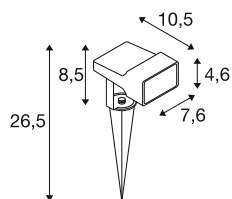

## SYNA WIDE

Erdspießleuchte, 2200 K, 115°, IP65, eckig, schwarz

Die SYNA WIDE Erdspießleuchten mit IP65-Schutz sind mit einer 6 W LED ausgestattet und in den Lichtfarben 2200 K und 3000 K erhältlich. Sie bieten einen breiten 115° Abstrahlwinkel, ideal zur Beleuchtung von Büschen und Fassaden. Mit einer Lebensdauer von 30.000 Stunden und einem robusten Aluminiumgehäuse, das über einen Erdspieß einfach zu befestigen ist, sind sie perfekt für den Außenbereich geeignet. Der Anschluss erfolgt über ein 1,5 m Kabel mit Schuko-Stecker (IP44).

## TECHNISCHE DATEN

Art. Nr.	1008478
Anzahl unterschiedliche Lichtauslässe	1
IP Code	IP65
Schlagfestigkeitsklasse	IK 06
Schlagfestigkeit	1 Joule
Montage	Mobil
Montagedetails	Spieß
Primäre Nennspannung	220-240V ~50/60 Hz
Sekundär Strom / Spannung	500
Schutzklasse	I
Wattage	5.5 W
minimale Umgebungstemperatur	-20 °C
maximale Umgebungstemperatur	40 °C
Anzahl Leuchten an LS B16A	64
Anzahl Leuchten an LS C16A	102
Höhe Einschaltstrom	15 A
Dauer Einschaltstrom	200 µs
Temperatur am Glas (Lichtaustritt)	60 °C
Lumen	500 lm
Lichtfarbtemperatur	2200 Kelvin
Abstrahlwinkel	115 °
Farbe	schwarz

## Lichtquelle

2166515	
---------	---

<b>CRI</b>	80
<b>Binning</b>	3.8 SDCM
<b>Lebensdauer</b>	30000 h
<b>Risikogruppe</b>	1
<b>Breite</b>	7.6 cm
<b>Höhe</b>	8.5 cm
<b>Tiefe</b>	10.5 cm
<b>Länge Erdspeiss</b>	17.3 cm
<b>Nettogewicht</b>	0.58 kg
<b>Bruttogewicht</b>	0.65 kg
<b>BIG WHITE Seite</b>	804