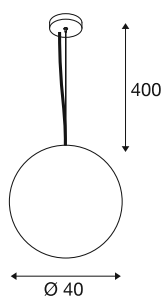

SUN 40 PD

E27, pendellampe, pendellengde 400 cm, rund, gull

Pendellampen SUN 40 PD er en utvidelse av den populære SUN-familien og imponerer med sin tidløse, sfæriske skjerm i opalglass. Med en diameter på 400 mm og et elegant fargedesign i svart eller gull passer den perfekt inn i moderne romkonsepter. Takket være den 4 meter lange kablen er den spesielt godt egnet for rom med stor takhøyde eller trappeoppganger. Den kan installeres enkeltvis som et blikkfang, eller i kombinasjon med andre SUN-pendler som en «sky av lys». Når du velger riktig E27-lyskilde, må du passe på at lampeskjermen har en slank design som bare tillater visse lyskilder - du finner passende lyskilder i SLV-serien. Baldakinen og forsterkningskabelen som følger med i leveransen, sørger for sikker installasjon.

TEKNISKE DATA

Art.nr.	1008533
Sokkel	E27
Antall lyskilder	1
IP-kode	IP20
Slagfasthet	0.2 Joule
Montering	Utenpåliggende montering
Montering detaljer	Tak
Primær merkespenning	220-240V ~50/60 Hz
Kapslingsgrad	I
Systemeffekt	40 W
Minimal omgivelsestemperatur	-20 °C
Maksimal omgivelsestemperatur	40 °C
Høyde	44 cm
Diameter	40 cm
pendellengde	400 cm
Nettvekt	3.12 kg
Bruttovekt	5.42 kg