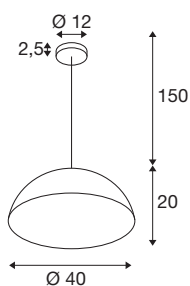

## FORCHINI M 40

luminaria suspendida, E27, longitud de suspensión de 150 cm, 1x máx. 40 W, negro mate / oro mate

Descubra la elegante colección de luminarias suspendidas FORCHINI, que encantará cualquier habitación con su estética intemporal y su cálido ambiente luminoso. Cada luminaria está equipada con un rosetón para facilitar su instalación en el techo y tiene una pantalla cónica clásica con un color interior dorado. Esta combinación, junto con una bombilla led E27 de libre elección, crea una atmósfera luminosa acogedora y cálida.

### Datos técnicos

Art. N.º	1008536
Casquillo	E27
Número de casquillos	1
Código IP	IP20
Resistencia al impacto	0.2 Joule
Montaje	Superficie
Detalles de montaje	Techo
Voltaje nominal primario	220-240V ~50/60Hz
Clase de protección	I
Potencia	40 W
Temperatura ambiente	25 °C
Color	negro mate/oro mate
Altura	20 cm
Diámetro	40 cm
Longitud de suspensión	150 cm
Peso neto	1.7 kg
Peso bruto	3.6 kg

## Bombilla recomendada

1005305	A60 E27 Mirrorhead , bombilla led cromo 7,5 - W 2700 K CRI90 180°
1008156	LED Rusika Soft Cage , bombilla led, E27, PHASE, 6 W, 2200 K
1005301	A60 E27 , bombilla led - blanco 9 W 2700 K CRI90 220°