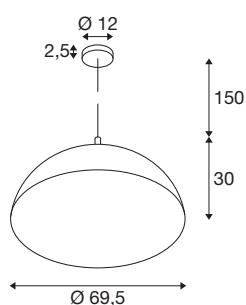

FORCHINI 70

luminaria suspendida, E27, longitud de suspensión de 150 cm, 1x máx. 40 W, negro mate / oro mate

Descubra la elegante colección de luminarias suspendidas FORCHINI, que encantará cualquier habitación con su estética intemporal y su cálido ambiente luminoso. Cada luminaria está equipada con un rosetón para facilitar su instalación en el techo y tiene una pantalla cónica clásica con un color interior dorado. Esta combinación, junto con una bombilla led E27 de libre elección, crea una atmósfera luminosa acogedora y cálida.

Datos técnicos

Art. N.º	1008538
Casquillo	E27
Número de casquillos	1
Código IP	IP20
Resistencia al impacto	0.2 Joule
Montaje	Superficie
Detalles de montaje	Techo
Voltaje nominal primario	220-240V ~50/60Hz
Clase de protección	I
Potencia	40 W
Temperatura ambiente	25 °C
Color	negro mate/oro mate
Altura	30 cm
Diámetro	69.5 cm
Longitud de suspensión	150 cm
Peso neto	3.3 kg
Peso bruto	6.5 kg