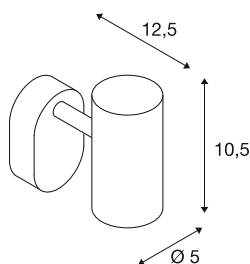

TECHNISCHE GEGEVENS

Art.nr.	1008703
Aantal verschillende lichtopeningen	1
IP-code	IP20
Montage	opbouw
dimbaar	Ja
Dimtechnologie	faseafsnijding
Primaire nominale spanning	220-240V ~50/60 Hz
Secundaire stroom/spanning	350
Beschermingsklasse	I
Wattage	8 W
minimale omgevingstemperatuur	-20 °C
maximale omgevingstemperatuur	40 °C
Aantal armaturen bij LS B16A	224
Aantal armaturen bij LS C16A	266
Niveau van inschakelstroom	5 A
Duur van inschakelstroom	100 µs
Lumen	10-450 lm
Lichtkleurtemperatuur	2000-3000 Kelvin
Kleur	wit
CRI	90
Levensduur	40000 h
Risk Group	1

Lengte	9 cm
Breedte	10.5 cm
Hoogte	12.7 cm
Nettogewicht	0.31 kg
Brutogewicht	0.42 kg

Toebehoren

1008484	NOBLO® , decoratieve ring, goud
1008487	NOBLO® , decoratieve ring, brons
1008486	NOBLO® , decoratieve ring, koper
1008483	NOBLO® , decoratieve ring, wit
1008482	NOBLO® , decoratieve ring, zwart
1008485	NOBLO® , decoratieve ring, grijs