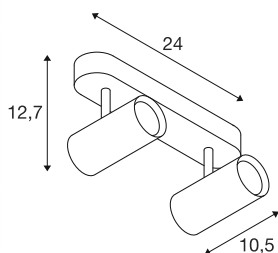

## NOBLO®

wand- en plafondopbouwarmatuur, dubbel, rond, 2000-3000K, 15W, dim-to-warm, PHASE, 36°, wit

Ontdek de technische upgrade van de NOBLO®-spots, die indruk maken door hun slanke design. De draai- en zwenkspots zijn ideaal voor zowel wand- als plafondmontage. Met twee tijdloze behuizingskleuren en één, twee of drie lichtuitgangen zijn ze flexibel inzetbaar. Voor een individueel lichtontwerp zijn de NOBLO®-spots verkrijgbaar met 2700K, 3000K of als dim-to-warm-versie. Met de apart verkrijgbare decoratieve ringen kunnen extra visuele accenten worden gezet.

## TECHNISCHE GEGEVENS

Art.nr.	1008704
Aantal verschillende lichtopeningen	2
IP-code	IP20
Montage	opbouw
dimbaar	Ja
Dimtechnologie	faseaansnijding, faseafsijding
Primaire nominale spanning	220-240V ~50/60 Hz
Secundaire stroom/spanning	350
Beschermingsklasse	I
Wattage	15 W
minimale omgevingstemperatuur	-20 °C
maximale omgevingstemperatuur	40 °C
Aantal armaturen bij LS B16A	160
Aantal armaturen bij LS C16A	160
Niveau van inschakelstroom	5 A
Duur van inschakelstroom	100 µs
Lumen	10-940 lm
Lichtkleurtemperatuur	2000-3000 Kelvin
Kleur	wit
CRI	90
Levensduur	40000 h
Risk Group	1

Lengte	24 cm
Breedte	10.5 cm
Hoogte	12.7 cm
Nettogewicht	0.6 kg
Brutogewicht	0.86 kg