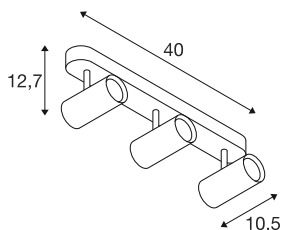

NOBLO®

wand- en plafondopbouwarmatuur, triple, rond, 2000-3000K, 22W, dim-to-warm, PHASE, 36°, wit

Ontdek de technische upgrade van de NOBLO®-spots, die indruk maken door hun slanke design. De draai- en zwenkspots zijn ideaal voor zowel wand- als plafondmontage. Met twee tijdloze behuizingskleuren en één, twee of drie lichtuitgangen zijn ze flexibel inzetbaar. Voor een individueel lichtontwerp zijn de NOBLO®-spots verkrijgbaar met 2700K, 3000K of als dim-to-warm-versie. Met de apart verkrijgbare decoratieve ringen kunnen extra visuele accenten worden gezet.

TECHNISCHE GEGEVENS

Art.nr.	1008705
Aantal verschillende lichtopeningen	3
IP-code	IP20
Montage	opbouw
dimbaar	Ja
Dimtechnologie	faseaansnijding, faseafsijding
Primaire nominale spanning	220-240V ~50/60 Hz
Secundaire stroom/spanning	350
Beschermingsklasse	I
Wattage	22 W
minimale omgevingstemperatuur	-20 °C
maximale omgevingstemperatuur	40 °C
Aantal armaturen bij LS B16A	107
Aantal armaturen bij LS C16A	107
Niveau van inschakelstroom	5 A
Duur van inschakelstroom	100 µs
Lumen	10-1360 lm
Lichtkleurtemperatuur	2000-3000 Kelvin
Kleur	wit
CRI	90
Levensduur	40000 h
Risk Group	1

Lengte	40 cm
Breedte	10.5 cm
Hoogte	12.7 cm
Nettogewicht	0.86 kg
Brutogewicht	1.2 kg

Toebehoren

1008484	NOBLO® , decoratieve ring, goud
1008487	NOBLO® , decoratieve ring, brons
1008486	NOBLO® , decoratieve ring, koper
1008483	NOBLO® , decoratieve ring, wit
1008482	NOBLO® , decoratieve ring, zwart
1008485	NOBLO® , decoratieve ring, grijs