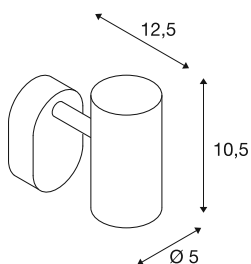

TECHNISCHE GEGEVENS

| | |
|-------------------------------------|--------------------|
| Art.nr. | 1008706 |
| Aantal verschillende lichtopeningen | 1 |
| IP-code | IP20 |
| Montage | opbouw |
| dimbaar | Ja |
| Dimtechnologie | faseafsnijding |
| Primaire nominale spanning | 220-240V ~50/60 Hz |
| Secundaire stroom/spanning | 350 |
| Beschermingsklasse | I |
| Wattage | 8 W |
| minimale omgevingstemperatuur | -20 °C |
| maximale omgevingstemperatuur | 40 °C |
| Aantal armaturen bij LS B16A | 224 |
| Aantal armaturen bij LS C16A | 266 |
| Niveau van inschakelstroom | 5 A |
| Duur van inschakelstroom | 100 µs |
| Lumen | 10-450 lm |
| Lichtkleurtemperatuur | 2000-3000 Kelvin |
| Kleur | zwart |
| CRI | 90 |
| Levensduur | 40000 h |
| Risk Group | 1 |

| | |
|--------------|---------|
| Lengte | 9 cm |
| Breedte | 10.5 cm |
| Hoogte | 12.7 cm |
| Nettogewicht | 0.31 kg |
| Brutogewicht | 0.42 kg |

Toebehoren

| | |
|---------|----------------------------------|
| 1008484 | NOBLO® , decoratieve ring, goud |
| 1008487 | NOBLO® , decoratieve ring, brons |
| 1008486 | NOBLO® , decoratieve ring, koper |
| 1008483 | NOBLO® , decoratieve ring, wit |
| 1008482 | NOBLO® , decoratieve ring, zwart |
| 1008485 | NOBLO® , decoratieve ring, grijs |