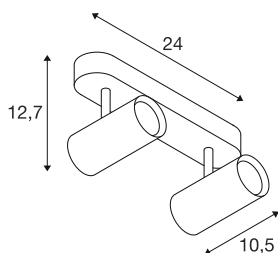

NOBLO®

wand- en plafondopbouwarmatuur, dubbel, rond, 2000-3000K, 15W, dim-to-warm, PHASE, 36°, zwart

Ontdek de technische upgrade van de NOBLO®-spots, die indruk maken door hun slanke design. De draai- en zwenkspots zijn ideaal voor zowel wand- als plafondmontage. Met twee tijdloze behuizingskleuren en één, twee of drie lichtuitgangen zijn ze flexibel inzetbaar. Voor een individueel lichtontwerp zijn de NOBLO®-spots verkrijgbaar met 2700K, 3000K of als dim-to-warm-versie. Met de apart verkrijgbare decoratieve ringen kunnen extra visuele accenten worden gezet.

TECHNISCHE GEGEVENS

Art.nr.	1008707
Aantal verschillende lichtopeningen	2
IP-code	IP20
Montage	opbouw
dimbaar	Ja
Dimtechnologie	faseaansnijding, faseafsijding
Primaire nominale spanning	220-240V ~50/60 Hz
Secundaire stroom/spanning	350
Beschermingsklasse	I
Wattage	15 W
minimale omgevingstemperatuur	-20 °C
maximale omgevingstemperatuur	40 °C
Aantal armaturen bij LS B16A	160
Aantal armaturen bij LS C16A	160
Niveau van inschakelstroom	5 A
Duur van inschakelstroom	100 µs
Lumen	10-940 lm
Lichtkleurtemperatuur	2000-3000 Kelvin
Kleur	zwart
CRI	90
Levensduur	40000 h
Risk Group	1

Lengte	24 cm
Breedte	10.5 cm
Hoogte	12.7 cm
Nettogewicht	0.6 kg
Brutogewicht	0.86 kg

Toebehoren

1008484	NOBLO® , decoratieve ring, goud
1008487	NOBLO® , decoratieve ring, brons
1008486	NOBLO® , decoratieve ring, koper
1008483	NOBLO® , decoratieve ring, wit
1008482	NOBLO® , decoratieve ring, zwart
1008485	NOBLO® , decoratieve ring, grijs