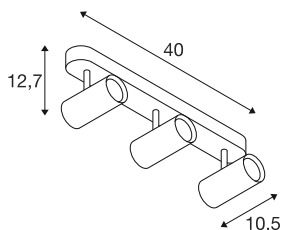

NOBLO®

wand- en plafondopbouwarmatuur, triple, rond,
2000-3000K, 22W, dim-to-warm, PHASE, 36°, zwart

Ontdek de technische upgrade van de NOBLO®-spots, die indruk maken door hun slanke design. De draai- en zwenkspots zijn ideaal voor zowel wand- als plafondmontage. Met twee tijdloze behuizingskleuren en één, twee of drie lichtuitgangen zijn ze flexibel inzetbaar. Voor een individueel lichtontwerp zijn de NOBLO®-spots verkrijgbaar met 2700K, 3000K of als dim-to-warm-versie. Met de apart verkrijgbare decoratieve ringen kunnen extra visuele accenten worden gezet.

TECHNISCHE GEGEVENS

Art.nr.	1008708
Aantal verschillende lichtopeningen	3
IP-code	IP20
Montage	opbouw
dimbaar	Ja
Dimtechnologie	faseaansnijding, faseafsnijding
Primaire nominale spanning	220-240V ~50/60 Hz
Secundaire stroom/spanning	350
Beschermingsklasse	I
Wattage	22 W
minimale omgevingstemperatuur	-20 °C
maximale omgevingstemperatuur	40 °C
Aantal armaturen bij LS B16A	107
Aantal armaturen bij LS C16A	107
Niveau van inschakelstroom	5 A
Duur van inschakelstroom	100 µs
Lumen	10-1360 lm
Lichtkleurtemperatuur	2000-3000 Kelvin
Kleur	zwart
CRI	90
Levensduur	40000 h
Risk Group	1

Lengte	40 cm
Breedte	10.5 cm
Hoogte	12.7 cm
Nettogewicht	0.86 kg
Brutogewicht	1.2 kg

Toebehoren

1008484	NOBLO® , decoratieve ring, goud
1008487	NOBLO® , decoratieve ring, brons
1008486	NOBLO® , decoratieve ring, koper
1008483	NOBLO® , decoratieve ring, wit
1008482	NOBLO® , decoratieve ring, zwart
1008485	NOBLO® , decoratieve ring, grijs