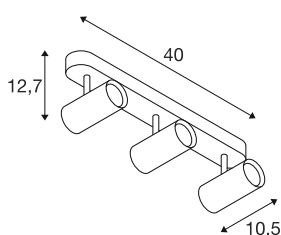

## NOBLO®

luminária de parede e de teto, de montagem saliente, tripla, redonda, 2000-3000K, 22W, regulação da intensidade da luz, PHASE, 36°, preto

Descubra a atualização técnica dos projetores NOBLO®, que impressionam com seu design elegante. Os focos giratórios e basculantes são ideais tanto para montagem na parede quanto no teto. Com duas cores de caixa intemporais e uma, duas ou três saídas de luz, são flexíveis e versáteis. Para uma iluminação personalizada, os projetores NOBLO® estão disponíveis em 2700K, 3000K ou na variante Dim-to-Warm. Pode-se adicionar acentos visuais adicionais com os anéis decorativos disponíveis separadamente.

## DADOS TÉCNICOS

Ref. n.º	1008708
Número de diferentes saídas de luz	3
IP Code	IP20
Montagem	Montagem à superfície
Regulável	Sim
Tecnologia de regulação	Ângulo de fases, Ângulos de fases
Tensão nominal primária	220-240V ~50/60 Hz
Corrente / Tensão secundária	350
Classe de proteção	I
Potência	22 W
temperatura ambiente mínima	-20 °C
temperatura ambiente máxima	40 °C
Número de luminárias no LS B16A	107
Número de luminárias no LS C16A	107
Nível de corrente de irrupção	5 A
Duração da corrente de irrupção	100 µs
Lúmen	10-1360 lm
Temperatura de cor da luz	2000-3000 Kelvin
Cor	preto
CRI	90
Vida útil	40000 h
Risk Group	1

Comprimento	40 cm
Largura	10.5 cm
Altura	12.7 cm
Peso líquido	0.86 kg
Peso bruto	1.2 kg