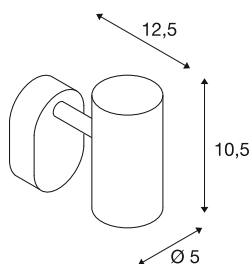

NOBLO®

**lampada a parete/a plafone, singola, rotonda,
2000-3000K, 6W, FASE, 32°, bianca**

Scoprite l'upgrade tecnico dei faretto NOBLO®, che colpiscono per il loro design slanciato. I faretto girevoli e orientabili sono ideali per il montaggio a parete e a plafone. Grazie ai due colori senza tempo dell'alloggiamento e a una, due o tre finestre, assicurano un utilizzo flessibile. I faretto NOBLO® sono disponibili da 2700K, 3000K o in versione dim-to-warm per un'illuminazione personalizzata. È possibile creare ulteriori effetti ottici con gli anelli decorativi, disponibili separatamente.

DATI TECNICI

Articolo	1008709
Numero di diverse finestre	1
Codice IP	IP20
Montaggio	Superficie
Dimmerabile	Sì
Tecnologia del dimmering	Taglio di fase discendente
Tensione nominale primaria	220-240V ~50/60 Hz
Corrente / tensione secondaria	150
Classe isolamento	I
Wattaggio	6 W
Temperatura ambiente minima	-20 °C
Temperatura ambiente massima	40 °C
Numero di apparecchi a LS B16A	224
Numero di apparecchi a LS C16A	266
Livello di corrente di spunto	5 A
Durata della corrente di spunto	100 µs
Lumen	750 lm
Temperatura colore	3000 Kelvin
Colore	bianco
CRI	90
Durata	50000 h
Risk Group	1

Lunghezza	9 cm
Larghezza	10.5 cm
Altezza	12.7 cm
Peso netto	0.31 kg
Peso lordo	0.42 kg

Accessori

1008484	NOBLO® , anello decorativo, oro
1008487	NOBLO® , anello decorativo, bronzo
1008486	NOBLO® , anello decorativo, rame
1008483	NOBLO® , anello decorativo, bianco
1008482	NOBLO® , anello decorativo, nero
1008485	NOBLO® , anello decorativo, grigio