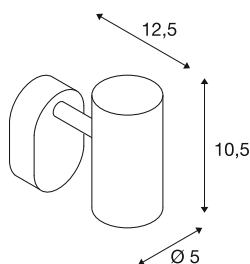

## TECHNISCHE GEGEVENS

|                                     |                    |
|-------------------------------------|--------------------|
| Art.nr.                             | 1008709            |
| Aantal verschillende lichtopeningen | 1                  |
| IP-code                             | IP20               |
| Montage                             | opbouw             |
| dimbaar                             | Ja                 |
| Dimtechnologie                      | faseafsnijding     |
| Primaire nominale spanning          | 220-240V ~50/60 Hz |
| Secundaire stroom/spanning          | 150                |
| Beschermingsklasse                  | I                  |
| Wattage                             | 6 W                |
| minimale omgevingstemperatuur       | -20 °C             |
| maximale omgevingstemperatuur       | 40 °C              |
| Aantal armaturen bij LS B16A        | 224                |
| Aantal armaturen bij LS C16A        | 266                |
| Niveau van inschakelstroom          | 5 A                |
| Duur van inschakelstroom            | 100 µs             |
| Lumen                               | 750 lm             |
| Lichtkleurtemperatuur               | 3000 Kelvin        |
| Kleur                               | wit                |
| CRI                                 | 90                 |
| Levensduur                          | 50000 h            |
| Risk Group                          | 1                  |

|              |         |
|--------------|---------|
| Lengte       | 9 cm    |
| Breedte      | 10.5 cm |
| Hoogte       | 12.7 cm |
| Nettogewicht | 0.31 kg |
| Brutogewicht | 0.42 kg |