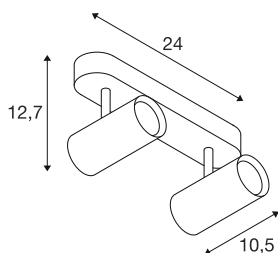

NOBLO®

wand- en plafondopbouwarmatuur, double, rond,
3000K, 12W, PHASE, 32°, wit

Ontdek de technische upgrade van de NOBLO®-spots, die indruk maken door hun slanke design. De draai- en zwenkspots zijn ideaal voor zowel wand- als plafondmontage. Met twee tijdloze behuizingskleuren en één, twee of drie lichtuitgangen zijn ze flexibel inzetbaar. Voor een individueel lichtontwerp zijn de NOBLO®-spots verkrijgbaar met 2700K, 3000K of als dim-to-warm-versie. Met de apart verkrijgbare decoratieve ringen kunnen extra visuele accenten worden gezet.

TECHNISCHE GEGEVENS

| | |
|-------------------------------------|--------------------------------|
| Art.nr. | 1008710 |
| Aantal verschillende lichtopeningen | 2 |
| IP-code | IP20 |
| Montage | opbouw |
| dimbaar | Ja |
| Dimtechnologie | faseaansnijding, faseafsijding |
| Primaire nominale spanning | 220-240V ~50/60 Hz |
| Secundaire stroom/spanning | 300 |
| Beschermingsklasse | I |
| Wattage | 12 W |
| minimale omgevingstemperatuur | -20 °C |
| maximale omgevingstemperatuur | 40 °C |
| Aantal armaturen bij LS B16A | 224 |
| Aantal armaturen bij LS C16A | 448 |
| Niveau van inschakelstroom | 5 A |
| Duur van inschakelstroom | 100 µs |
| Lumen | 1460 lm |
| Lichtkleurtemperatuur | 3000 Kelvin |
| Kleur | wit |
| CRI | 90 |
| Levensduur | 50000 h |
| Risk Group | 1 |

| | |
|--------------|---------|
| Lengte | 24 cm |
| Breedte | 10.5 cm |
| Hoogte | 12.7 cm |
| Nettogewicht | 0.55 kg |
| Brutogewicht | 0.8 kg |

Toebehoren

| | |
|---------|----------------------------------|
| 1008484 | NOBLO® , decoratieve ring, goud |
| 1008487 | NOBLO® , decoratieve ring, brons |
| 1008486 | NOBLO® , decoratieve ring, koper |
| 1008483 | NOBLO® , decoratieve ring, wit |
| 1008482 | NOBLO® , decoratieve ring, zwart |
| 1008485 | NOBLO® , decoratieve ring, grijs |