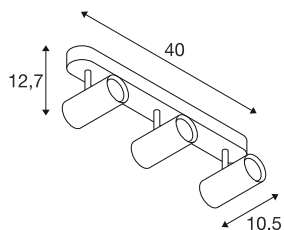

## NOBLO®

wand- en plafondopbouwarmatuur, triple, rond, 3000-K, 19W, PHASE, 32°, wit

Ontdek de technische upgrade van de NOBLO®-spots, die indruk maken door hun slanke design. De draai- en zwenkspots zijn ideaal voor zowel wand- als plafondmontage. Met twee tijdloze behuizingskleuren en één, twee of drie lichtuitgangen zijn ze flexibel inzetbaar. Voor een individueel lichtontwerp zijn de NOBLO®-spots verkrijgbaar met 2700K, 3000K of als dim-to-warm-versie. Met de apart verkrijgbare decoratieve ringen kunnen extra visuele accenten worden gezet.

## TECHNISCHE GEGEVENS

Art.nr.	1008711
Aantal verschillende lichtopeningen	3
IP-code	IP20
Montage	opbouw
dimbaar	Ja
Dimtechnologie	faseaansnijding, faseafsnijding
Primaire nominale spanning	220-240V ~50/60 Hz
Secundaire stroom/spanning	500
Beschermingsklasse	I
Wattage	19 W
minimale omgevingstemperatuur	-20 °C
maximale omgevingstemperatuur	40 °C
Aantal armaturen bij LS B16A	107
Aantal armaturen bij LS C16A	107
Niveau van inschakelstroom	5 A
Duur van inschakelstroom	100 µs
Lumen	2360 lm
Lichtkleurtemperatuur	3000 Kelvin
Kleur	wit
CRI	90
Levensduur	50000 h
Risk Group	1

Lengte	40 cm
Breedte	10.5 cm
Hoogte	12.7 cm
Nettogewicht	0.81 kg
Brutogewicht	1.1 kg