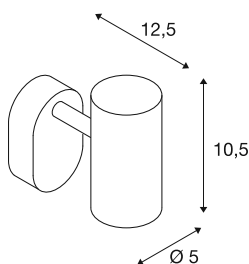

TECHNISCHE GEGEVENS

Art.nr.	1008712
Aantal verschillende lichtopeningen	1
IP-code	IP20
Montage	opbouw
dimbaar	Ja
Dimtechnologie	faseafsnijding
Primaire nominale spanning	220-240V ~50/60 Hz
Secundaire stroom/spanning	150
Beschermingsklasse	I
Wattage	6 W
minimale omgevingstemperatuur	-20 °C
maximale omgevingstemperatuur	40 °C
Aantal armaturen bij LS B16A	224
Aantal armaturen bij LS C16A	266
Niveau van inschakelstroom	5 A
Duur van inschakelstroom	100 µs
Lumen	750 lm
Lichtkleurtemperatuur	3000 Kelvin
Kleur	zwart
CRI	90
Levensduur	50000 h
Risk Group	1

Lengte	9 cm
Breedte	10.5 cm
Hoogte	12.7 cm
Nettogewicht	0.31 kg
Brutogewicht	0.42 kg

Toebehoren

1008484	NOBLO® , decoratieve ring, goud
1008487	NOBLO® , decoratieve ring, brons
1008486	NOBLO® , decoratieve ring, koper
1008483	NOBLO® , decoratieve ring, wit
1008482	NOBLO® , decoratieve ring, zwart
1008485	NOBLO® , decoratieve ring, grijs