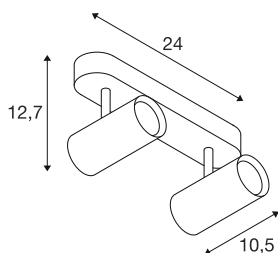

## NOBLO®

wand- en plafondopbouwarmatuur, double, rond, 3000K, 12W, PHASE, 32°, zwart

Ontdek de technische upgrade van de NOBLO®-spots, die indruk maken door hun slanke design. De draai- en zwenkspots zijn ideaal voor zowel wand- als plafondmontage. Met twee tijdloze behuizingskleuren en één, twee of drie lichtuitgangen zijn ze flexibel inzetbaar. Voor een individueel lichtontwerp zijn de NOBLO®-spots verkrijgbaar met 2700K, 3000K of als dim-to-warm-versie. Met de apart verkrijgbare decoratieve ringen kunnen extra visuele accenten worden gezet.

## TECHNISCHE GEGEVENS

Art.nr.	1008713
Aantal verschillende lichtopeningen	2
IP-code	IP20
Montage	opbouw
dimbaar	Ja
Dimtechnologie	faseaansnijding, faseafsijding
Primaire nominale spanning	220-240V ~50/60 Hz
Secundaire stroom/spanning	300
Beschermingsklasse	I
Wattage	12 W
minimale omgevingstemperatuur	-20 °C
maximale omgevingstemperatuur	40 °C
Aantal armaturen bij LS B16A	224
Aantal armaturen bij LS C16A	448
Niveau van inschakelstroom	5 A
Duur van inschakelstroom	100 µs
Lumen	1460 lm
Lichtkleurtemperatuur	3000 Kelvin
Kleur	zwart
CRI	90
Levensduur	50000 h
Risk Group	1

Lengte	24 cm
Breedte	10.5 cm
Hoogte	12.7 cm
Nettogewicht	0.55 kg
Brutogewicht	0.8 kg