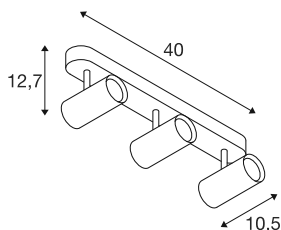

NOBLO®

wand- en plafondopbouwarmatuur, triple, rond, 3000-K, 19W, PHASE, 32°, zwart

Ontdek de technische upgrade van de NOBLO®-spots, die indruk maken door hun slanke design. De draai- en zwenkspots zijn ideaal voor zowel wand- als plafondmontage. Met twee tijdloze behuizingskleuren en één, twee of drie lichtuitgangen zijn ze flexibel inzetbaar. Voor een individueel lichtontwerp zijn de NOBLO®-spots verkrijgbaar met 2700K, 3000K of als dim-to-warm-versie. Met de apart verkrijgbare decoratieve ringen kunnen extra visuele accenten worden gezet.

TECHNISCHE GEGEVENS

Art.nr.	1008714
Aantal verschillende lichtopeningen	3
IP-code	IP20
Montage	opbouw
dimbaar	Ja
Dimtechnologie	faseaansnijding, faseafsnijding
Primaire nominale spanning	220-240V ~50/60 Hz
Secundaire stroom/spanning	500
Beschermingsklasse	I
Wattage	19 W
minimale omgevingstemperatuur	-20 °C
maximale omgevingstemperatuur	40 °C
Aantal armaturen bij LS B16A	107
Aantal armaturen bij LS C16A	107
Niveau van inschakelstroom	5 A
Duur van inschakelstroom	100 µs
Lumen	2360 lm
Lichtkleurtemperatuur	3000 Kelvin
Kleur	zwart
CRI	90
Levensduur	50000 h
Risk Group	1

Lengte	40 cm
Breedte	10.5 cm
Hoogte	12.7 cm
Nettogewicht	0.81 kg
Brutogewicht	1.1 kg

Toebehoren

1008484	NOBLO® , decoratieve ring, goud
1008487	NOBLO® , decoratieve ring, brons
1008486	NOBLO® , decoratieve ring, koper
1008483	NOBLO® , decoratieve ring, wit
1008482	NOBLO® , decoratieve ring, zwart
1008485	NOBLO® , decoratieve ring, grijs