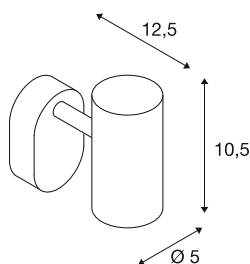

NOBLO®

wand- en plafondopbouwarmatuur, enkel, rond, 2700-K, 6W, PHASE, 32°, wit

Ontdek de technische upgrade van de NOBLO®-spots, die indruk maken door hun slanke design. De draai- en zwenkspots zijn ideaal voor zowel wand- als plafondmontage. Met twee tijdloze behuizingskleuren en één, twee of drie lichtuitgangen zijn ze flexibel inzetbaar. Voor een individueel lichtontwerp zijn de NOBLO®-spots verkrijgbaar met 2700K, 3000K of als dim-to-warm-versie. Met de apart verkrijgbare decoratieve ringen kunnen extra visuele accenten worden gezet.

TECHNISCHE GEGEVENS

Art.nr.	1008715
Aantal verschillende lichtopeningen	1
IP-code	IP20
Montage	opbouw
dimbaar	Ja
Dimtechnologie	faseafsnijding
Primaire nominale spanning	220-240V ~50/60 Hz
Secundaire stroom/spanning	150
Beschermingsklasse	I
Wattage	6 W
minimale omgevingstemperatuur	-20 °C
maximale omgevingstemperatuur	40 °C
Aantal armaturen bij LS B16A	224
Aantal armaturen bij LS C16A	266
Niveau van inschakelstroom	5 A
Duur van inschakelstroom	100 µs
Lumen	740 lm
Lichtkleurtemperatuur	2700 Kelvin
Kleur	wit
CRI	90
Levensduur	50000 h
Risk Group	1

Lengte	9 cm
Breedte	10.5 cm
Hoogte	12.7 cm
Nettogewicht	0.31 kg
Brutogewicht	0.42 kg

Toebehoren

1008484	NOBLO® , decoratieve ring, goud
1008487	NOBLO® , decoratieve ring, brons
1008486	NOBLO® , decoratieve ring, koper
1008483	NOBLO® , decoratieve ring, wit
1008482	NOBLO® , decoratieve ring, zwart
1008485	NOBLO® , decoratieve ring, grijs