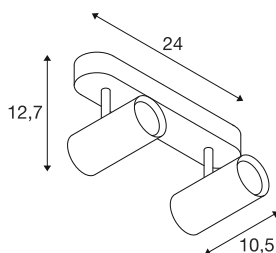

NOBLO®

wand- en plafondopbouwarmatuur, double, rond,
2700K, 12W, PHASE, 32°, wit

Ontdek de technische upgrade van de NOBLO®-spots, die indruk maken door hun slanke design. De draai- en zwenkspots zijn ideaal voor zowel wand- als plafondmontage. Met twee tijdloze behuizingskleuren en één, twee of drie lichtuitgangen zijn ze flexibel inzetbaar. Voor een individueel lichtontwerp zijn de NOBLO®-spots verkrijgbaar met 2700K, 3000K of als dim-to-warm-versie. Met de apart verkrijgbare decoratieve ringen kunnen extra visuele accenten worden gezet.

TECHNISCHE GEGEVENS

Art.nr.	1008716
Aantal verschillende lichtopeningen	2
IP-code	IP20
Montage	opbouw
dimbaar	Ja
Dimtechnologie	faseaansnijding, faseafsijding
Primaire nominale spanning	220-240V ~50/60 Hz
Secundaire stroom/spanning	300
Beschermingsklasse	I
Wattage	12 W
minimale omgevingstemperatuur	-20 °C
maximale omgevingstemperatuur	40 °C
Aantal armaturen bij LS B16A	224
Aantal armaturen bij LS C16A	448
Niveau van inschakelstroom	5 A
Duur van inschakelstroom	100 µs
Lumen	1450 lm
Lichtkleurtemperatuur	2700 Kelvin
Kleur	wit
CRI	90
Levensduur	50000 h
Risk Group	1

Lengte	24 cm
Breedte	10.5 cm
Hoogte	12.7 cm
Nettogewicht	0.55 kg
Brutogewicht	0.8 kg

Toebehoren

1008484	NOBLO® , decoratieve ring, goud
1008487	NOBLO® , decoratieve ring, brons
1008486	NOBLO® , decoratieve ring, koper
1008483	NOBLO® , decoratieve ring, wit
1008482	NOBLO® , decoratieve ring, zwart
1008485	NOBLO® , decoratieve ring, grijs