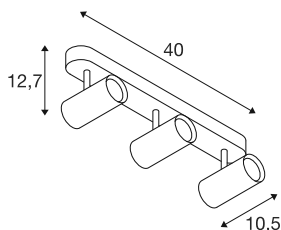

## NOBLO®

wand- en plafondopbouwarmatuur, triple, rond, 2700-K, 19W, PHASE, 32°, wit

Ontdek de technische upgrade van de NOBLO®-spots, die indruk maken door hun slanke design. De draai- en zwenkspots zijn ideaal voor zowel wand- als plafondmontage. Met twee tijdloze behuizingskleuren en één, twee of drie lichtuitgangen zijn ze flexibel inzetbaar. Voor een individueel lichtontwerp zijn de NOBLO®-spots verkrijgbaar met 2700K, 3000K of als dim-to-warm-versie. Met de apart verkrijgbare decoratieve ringen kunnen extra visuele accenten worden gezet.

## TECHNISCHE GEGEVENS

Art.nr.	1008717
Aantal verschillende lichtopeningen	3
IP-code	IP20
Montage	opbouw
dimbaar	Ja
Dimtechnologie	faseaansnijding, faseafsijding
Primaire nominale spanning	220-240V ~50/60 Hz
Secundaire stroom/spanning	500
Beschermingsklasse	I
Wattage	19 W
minimale omgevingstemperatuur	-20 °C
maximale omgevingstemperatuur	40 °C
Aantal armaturen bij LS B16A	107
Aantal armaturen bij LS C16A	107
Niveau van inschakelstroom	5 A
Duur van inschakelstroom	100 µs
Lumen	2350 lm
Lichtkleurtemperatuur	2700 Kelvin
Kleur	wit
CRI	90
Levensduur	50000 h
Risk Group	1

Lengte	40 cm
Breedte	10.5 cm
Hoogte	12.7 cm
Nettogewicht	0.81 kg
Brutogewicht	1.1 kg