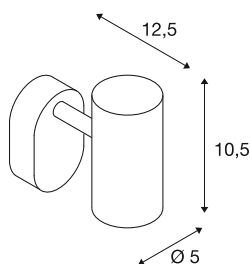

NOBLO®

wand- en plafondopbouwarmatuur, enkel, rond, 2700-K, 6W, PHASE, 32°, zwart

Ontdek de technische upgrade van de NOBLO®-spots, die indruk maken door hun slanke design. De draai- en zwenkspots zijn ideaal voor zowel wand- als plafondmontage. Met twee tijdloze behuizingskleuren en één, twee of drie lichtuitgangen zijn ze flexibel inzetbaar. Voor een individueel lichtontwerp zijn de NOBLO®-spots verkrijgbaar met 2700K, 3000K of als dim-to-warm-versie. Met de apart verkrijgbare decoratieve ringen kunnen extra visuele accenten worden gezet.

TECHNISCHE GEGEVENS

Art.nr.	1008718
Aantal verschillende lichtopeningen	1
IP-code	IP20
Montage	opbouw
dimbaar	Ja
Dimtechnologie	faseafsnijding
Primaire nominale spanning	220-240V ~50/60 Hz
Secundaire stroom/spanning	150
Beschermingsklasse	I
Wattage	6 W
minimale omgevingstemperatuur	-20 °C
maximale omgevingstemperatuur	40 °C
Aantal armaturen bij LS B16A	224
Aantal armaturen bij LS C16A	266
Niveau van inschakelstroom	5 A
Duur van inschakelstroom	100 µs
Lumen	740 lm
Lichtkleurtemperatuur	2700 Kelvin
Kleur	zwart
CRI	90
Levensduur	50000 h
Risk Group	1

Lengte	9 cm
Breedte	10.5 cm
Hoogte	12.7 cm
Nettogewicht	0.31 kg
Brutogewicht	0.42 kg

Toebehoren

1008484	NOBLO® , decoratieve ring, goud
1008487	NOBLO® , decoratieve ring, brons
1008486	NOBLO® , decoratieve ring, koper
1008483	NOBLO® , decoratieve ring, wit
1008482	NOBLO® , decoratieve ring, zwart
1008485	NOBLO® , decoratieve ring, grijs