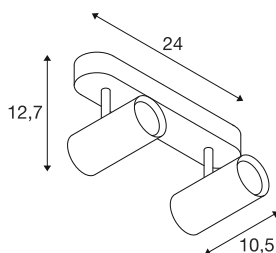

## NOBLO®

wand- en plafondopbouwarmatuur, double, rond,  
2700K, 12W, PHASE, 32°, zwart

Ontdek de technische upgrade van de NOBLO®-spots, die indruk maken door hun slanke design. De draai- en zwenkspots zijn ideaal voor zowel wand- als plafondmontage. Met twee tijdloze behuizingskleuren en één, twee of drie lichtuitgangen zijn ze flexibel inzetbaar. Voor een individueel lichtontwerp zijn de NOBLO®-spots verkrijgbaar met 2700K, 3000K of als dim-to-warm-versie. Met de apart verkrijgbare decoratieve ringen kunnen extra visuele accenten worden gezet.

## TECHNISCHE GEGEVENS

Art.nr.	1008719
Aantal verschillende lichtopeningen	2
IP-code	IP20
Montage	opbouw
dimbaar	Ja
Dimtechnologie	faseaansnijding, faseafsijding
Primaire nominale spanning	220-240V ~50/60 Hz
Secundaire stroom/spanning	300
Beschermingsklasse	I
Wattage	12 W
minimale omgevingstemperatuur	-20 °C
maximale omgevingstemperatuur	40 °C
Aantal armaturen bij LS B16A	224
Aantal armaturen bij LS C16A	448
Niveau van inschakelstroom	5 A
Duur van inschakelstroom	100 µs
Lumen	1450 lm
Lichtkleurtemperatuur	2700 Kelvin
Kleur	zwart
CRI	90
Levensduur	50000 h
Risk Group	1

Lengte	24 cm
Breedte	10.5 cm
Hoogte	12.7 cm
Nettogewicht	0.55 kg
Brutogewicht	0.8 kg