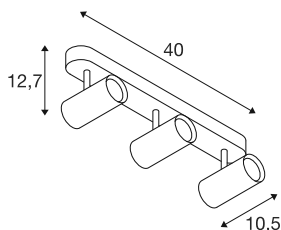

NOBLO®

wand- en plafondopbouwarmatuur, triple, rond, 2700-K, 19W, PHASE, 32°, zwart

Ontdek de technische upgrade van de NOBLO®-spots, die indruk maken door hun slanke design. De draai- en zwenkspots zijn ideaal voor zowel wand- als plafondmontage. Met twee tijdloze behuizingskleuren en één, twee of drie lichtuitgangen zijn ze flexibel inzetbaar. Voor een individueel lichtontwerp zijn de NOBLO®-spots verkrijgbaar met 2700K, 3000K of als dim-to-warm-versie. Met de apart verkrijgbare decoratieve ringen kunnen extra visuele accenten worden gezet.

TECHNISCHE GEGEVENS

Art.nr.	1008720
Aantal verschillende lichtopeningen	3
IP-code	IP20
Montage	opbouw
dimbaar	Ja
Dimtechnologie	faseaansnijding, faseafsnijding
Primaire nominale spanning	220-240V ~50/60 Hz
Secundaire stroom/spanning	500
Beschermingsklasse	I
Wattage	19 W
minimale omgevingstemperatuur	-20 °C
maximale omgevingstemperatuur	40 °C
Aantal armaturen bij LS B16A	107
Aantal armaturen bij LS C16A	107
Niveau van inschakelstroom	5 A
Duur van inschakelstroom	100 µs
Lumen	2350 lm
Lichtkleurtemperatuur	2700 Kelvin
Kleur	zwart
CRI	90
Levensduur	50000 h
Risk Group	1

Lengte	40 cm
Breedte	10.5 cm
Hoogte	12.7 cm
Nettogewicht	0.81 kg
Brutogewicht	1.1 kg

Toebehoren

1008484	NOBLO® , decoratieve ring, goud
1008487	NOBLO® , decoratieve ring, brons
1008486	NOBLO® , decoratieve ring, koper
1008483	NOBLO® , decoratieve ring, wit
1008482	NOBLO® , decoratieve ring, zwart
1008485	NOBLO® , decoratieve ring, grijs