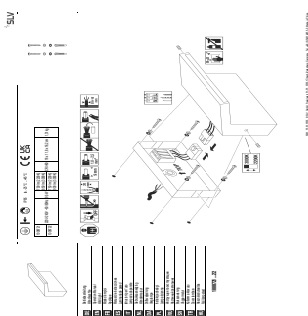

ORDI II

WL, utenpåliggende vegglampe, kantet, 2200/3000 K, IP65, hvit

Den utenpåliggende vegglampen ORDI II er en utvidelse av den vellykkede ORDI-familien og setter nye standarder for design og teknologi. Med en optimalisert design byr den på forbedrede tekniske spesifikasjoner som IP65-beskyttelse, et sjøluftbestandig belegg og en robust IK07-klassifisering. Disse egenskapene gjør armaturen ideell for utendørs bruk, selv under ekstreme forhold som regn, vind eller saltholdig luft. Takket være CCT-bryteren kan fargetemperaturen justeres fleksibelt. Den insektvennlige 2 200 K er mindre attraktiv for insekter på grunn av den lavere blåandelen, mens 3 000 K egner seg for funksjonsbelysning. Armaturen har en imponerende levetid på 50 000 timer og er tilgjengelig i svart og hvitt. De dimbare versjonene av den utenpåliggende vegglampen ORDI II gjør det mulig å justere lysintensiteten fleksibelt for et tilpasset belysningskonsept.

TEKNISKE DATA

Art.nr.	1008722
IP-kode	IP65
Slagfasthetsklasse	IK 07
Slagfasthet	2 Joule
Montering	Utenpåliggende montering
Montering detaljer	Vegg
Kan dimmes	Ja
Dimmeteknologi	Fasesnitt, Faseavsnitt
Primær merkespenning	220-240V ~50/60 Hz
Sekundær strøm / spenning	240 mA
Kapslingsgrad	I
Systemeffekt	9.5 W
Minimal omgivelsestemperatur	-25 °C
Maksimal omgivelsestemperatur	45 °C
Antall lys på LS B16A	210
Antall lys på LS C16A	210
Høy innkoblingsstrøm	4.1 A
Varighet innkoblingsstrøm	81 µs
Temperatur ved glasset (lysutslipp)	55 °C
Lysytelse	750/900 lm
Lysfargetemperatur	2200/3000 Kelvin
Farge	hvit

Lyskilde

	
--	---

CRI	80
Levetid	50000 h
Risikogruppe	0
Bredde	18 cm
Høyde	16.2 cm
Dybde	11.8 cm
Nettvekt	1.31 kg
Bruttovekt	1.48 kg
BIG WHITE side	916