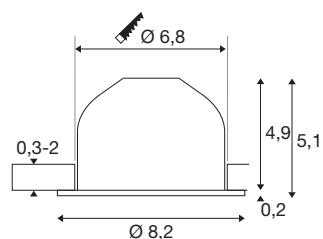

## NEW TRIA® 68

uppoasennettava kattovalaisin, PHASE, AIRTIGHT, pyöreä, 3000 K, 7,5 W, valkoinen.

Tutustu upotettavan NEW TRIA® -kattovalaisimen uuteen sukupolveen. UUDET TRIA® 68 -mallit ovat nyt saatavilla myös ilmatiiviinä versiona, mikä tekee niistä ihanteellisia sovelluksiin, joissa ilmatiiviysvaatimukset ovat korkeammat. Integroitu LED-moduuli, joka on saatavana 2 700 K tai 3 000 K versiosta riippuen, takaa maksimaalisen valaistuksen suunnitteluvapauden. Korkealaatuinen musta tai valkoinen upotettava valaisin sulautuu huomaamattomasti ja tyylikkäästi mihin tahansa kattoon.

## TEKNISEET TIEDOT

Art. Nro.	1009022
IP-koodi	IP20/IP23
Iskunkestävyysluokka	IK 02
Iskunkestävyys	0.2 Joule
Asennustiedot	Recessed
Asennustiedot	Ceiling
Himmennettävä	Kyllä
Himmennystekniikka	Leading edge, trailing edge
Ensisijainen nimellisjännite	220-240V ~50/60 Hz
Toissijainen virta/jännite	180 mA
Suojausluokka	II
Teho	7.5 W
Ympäristön vähimmäislämpötila	-20 °C
Ympäristön enimmäislämpötila	35 °C
LS B16A -valaisimien lukumäärä	88
LS C16A:n valaisimien lukumäärä	149
Virtavirran taso	3 A
Sysäysvirran kesto	30 µs
Lumen	621 lm
Valon värilämpötila	3000 Kelvin
Sädekulma	38 °
väri	valkoinen

## Valonlähteet

869620	
--------	---

CRI	90
UGR ≤	22
Elinikä	50000 h
Korkeus	5.1 cm
halkaisija	8.2 cm
Nettopaino	0.21 kg
Bruttopaino	0.24 kg
Leikattu muoto	pyöreä
Asennussyvyys	4.8 cm
Asennuksen halkaisija	6.8 cm
BIG WHITE Seite	71