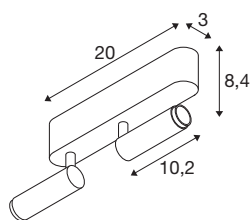

GRIP! S

plafonnier apparent, double, PHASE, 3000 K, 21 W, 29°, bronze / noir

GRIP! - la famille de luminaires qui ne passe pas inaperçue, pour une conception exigeante de l'éclairage. Avec son anneau frontal moleté caractéristique et ses multiples nouvelles variantes à suspendre, monter ou encastrer, GRIP! vous offre désormais encore plus de possibilités pour créer des concepts d'éclairage personnalisés. La grille en nid d'abeille, fournie de série, réduit l'éblouissement et vous donne l'assurance d'un confort visuel optimal. Les différentes couleurs et finitions s'intègrent de manière harmonieuse dans les habitations, les hôtels ou les restaurants. Une technologie haut de gamme avec un IRC (Indice de Rendu des Couleurs) > à 90, une durée de vie de 50 000 h et un montage aisé font de GRIP! un choix convaincant à tous les égards.

INFORMATIONS TECHNIQUES

N° art.	1009049
Nombre de sorties lumineuses différentes	2
Code IP	IP20
Classe de résistance aux chocs	IK 02
Résistance au choc	0.2 Joule
Montage	Apparent
Infos de montage	Plafond
Dimmable	Oui
Technologie du dimmage	Variateur en phase descendante
Tension nominale primaire	220-240V ~50/60 Hz
Courant / tension secondaire	260 mA
Indice de protection	I
Wattage	21 W
Température ambiante min.	0 °C
Température ambiante max.	35 °C
Nombre de luminaires sur LS B16A	100
Nombre de luminaires sur LS C16A	100
Hauteur du courant d'appel	5 A
Durée du courant d'appel	100 µs
Lumen	1300 lm
Température de couleur	3000 Kelvin
Angle faisceau	29 °

Coloris	bronze/noir
CRI	90
UGR \leq	25
Durée de vie	50000 h
Risk Group	1
Longueur	20 cm
Largeur	10.1 cm
Hauteur	8.4 cm
Poids net	0.452 kg
Poids brut	0.614 kg