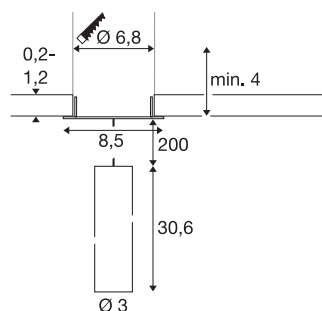

GRIP! S

závěsné svítidlo, PHASE, délka závěsu 200 cm, 3000 K, 29°, bílá / černá

GRIP! - výrazná řada svítidel pro sofistikovaný design osvětlení. Díky charakteristickému vroubkovanému čelnímu kroužku a mnoha novým verzím pro zavěšení, povrchovou montáž a zapuštění do země je GRIP! nyní nabízí ještě více možností pro individuální koncepty osvětlení. Standardně dodávaná vložková žaluziová vložka snižuje oslnění a zajišťuje optimální zrakový komfort. Různé barvy a designy harmonicky zapadají do obytných prostor, hotelů nebo restaurací. Díky vysoce kvalitní technologii s CRI>90, životnosti 50 000 hodin a jednoduché instalaci je GRIP! všestranně přesvědčivou volbou.

TECHNICKÁ DATA

Č. výrobku	1009061
Počet různých výstupů světla	1
Kód IP	IP20
Třída rázové pevnosti	IK 02
Rázová pevnost	0.2 Joule
Montáž	Montáž
Podrobnosti montáže	Strop
Stmívatelné	Áno
Technologie stmívání	Stmívač pro fázové zatížení, Stmívač pro kapacitní zatížení
Primární jmenovité napětí	220-240V ~50/60 Hz
Sekundární proud / napětí	250 mA
Třída ochrany	II
Příkon	10 W
Minimální teplota prostředí	0 °C
Maximální teplota prostředí	35 °C
Počet svítidel na LS B16A	224
Počet svítidel na LS C16A	228
Úroveň rozběhového proudu	5 A
Doba trvání rozběhového proudu	100 μs
Lumen	620 lm
Teplota barvy světla	3000 Kelvin
Úhel záření	29 °

Barva	bílá/černá
CRI	90
UGR ≤	25
Životnost	50000 h
Risk Group	1
Výška	30.6 cm
Průměr	3 cm
Délka závěsu	200 cm
Hmotnost netto	0.402 kg
Celková hmotnost	0.598 kg
Tvar výřezu	kulatý
Vestavná hloubka	4 cm
Vestavný průměr	6.8 cm
BIG WHITE strana	209