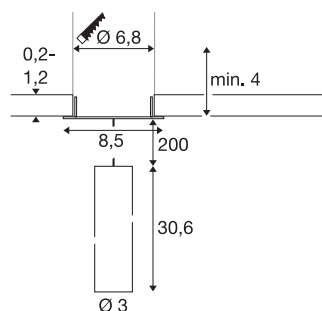

GRIP! S

Pendelleuchte, PHASE, Pendellampe 200 cm, 3000 K, 29°, weiß / schwarz

GRIP! - näyttävää valaisinsarja hienostuneeseen valaistussuunnitteluun. GRIP! on tyypillinen nupukoitu eturengas ja monet uudet riippu-, pinta- ja uppoasennettavat versiot. tarjoaa nyt entistäkin enemmän vaihtoehtoja räätälöityihin valaistuskonsepteihin. Vakiovarusteena toimitettu hunajakennomainen säleikkä vähentää häikäisyä ja takaa optimaalisen näkömukavuuden. Eri värit ja mallit sopivat harmonisesti asuintiloihin, hotelleihin tai ravintoloihin. Korkealaatuinen tekniikka, jonka CRI>90, 50 000 tunnin käyttöikä ja yksinkertainen asennus tekevät GRIP! kaikin puolin vakuuttavaksi valinnaksi.

TEKNISET TIEDOT

Art. Nro.	1009061
Eri valopistorasioiden lukumäärä	1
IP-koodi	IP20
Iskunkestävyysluokka	IK 02
Iskunkestävyys	0.2 Joule
Asennustiedot	Recessed
Asennustiedot	Ceiling
Himmennettävä	Kyllä
Himmennystekniikka	Leading edge, trailing edge
Ensisijainen nimellisjännite	220-240V ~50/60 Hz
Toissijainen virta/jännite	250 mA
Suojausluokka	II
Teho	10 W
Ympäristön vähimmäislämpötila	0 °C
Ympäristön enimmäislämpötila	35 °C
LS B16A -valaisimien lukumäärä	224
LS C16A:n valaisimien lukumäärä	228
Virtavirran taso	5 A
Sysäysvirran kesto	100 µs
Lumen	620 lm
Valon värilämpötila	3000 Kelvin
Sädekulma	29 °

väri	valkoinen/musta
CRI	90
UGR ≤	25
Elinikä	50000 h
Riskiryhmä	1
Korkeus	30.6 cm
halkaisija	3 cm
Heilurin pituus	200 cm
Nettopaino	0.402 kg
Bruttopaino	0.598 kg
Leikattu muoto	noin
Asennussyvyys	4 cm
Asennuksen halkaisija	6.8 cm
BIG WHITE Seite	209