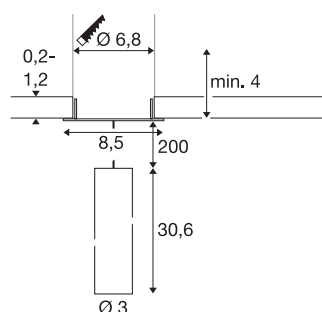

## INFORMATIONS TECHNIQUES

|  |  |
|--|--|
| Réf.                                     | 1009061  |
| Nombre de sorties lumineuses différentes | 1  |
| Code IP                                  | IP20   |
| Classe de résistance aux chocs           | IK 02  |
| Résistance aux chocs                     | 0.2 Joule  |
| Montage                                  | Encastrément   |
| Détails de montage                       | Plafond  |
| Variable                                 | Oui  |
| Technologie de variation de l'éclairage  | Variateur en début de phase, Variateur en fin de phase |
| Tension nominale primaire                | 220-240V ~50/60 Hz                                     |
| Courant / tension secondaire             | 250 mA   |
| Classe de protection                     | II   |
| Puissance en watts                       | 10 W   |
| Température ambiante minimale            | 0 °C   |
| Température ambiante maximale            | 35 °C  |
| Nombre de luminaires sur LS B16A         | 224  |
| Nombre de luminaires sur LS C16A         | 228  |
| Hauteur du courant d'appel               | 5 A  |
| Durée du courant d'appel                 | 100 µs   |
| Lumen                                    | 620 lm   |
| Température de couleur                   | 3000 Kelvin  |
| Angle de rayonnement                     | 29 °   |