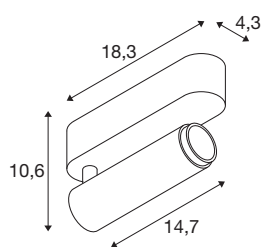

GRIP! M

Deckenaufbauleuchte, single, PHASE, 3000 K, 14 W, 42°[°], gold / schwarz

GRIP! - näyttöön valaisinsarja hienostuneeseen valaistussuunnitteluun. GRIP! on tyypillinen nupukoitu eturengas ja monet uudet riippu-, pinta- ja uppoasennettavat versiot tarjoaa nyt entistäkin enemmän vaihtoehtoja räätälöityihin valaistuskonsepteihin. Vakiovarusteena toimitettu hunajakennomainen säleikkä vähentää häikäisyä ja takaa optimaalisen näkömukavuuden. Eri värit ja mallit sopivat harmonisesti asuintiloihin, hotelleihin tai ravintoloihin. Korkealaatuinen tekniikka, jonka CRI>90, 50 000 tunnin käyttöikä ja yksinkertainen asennus tekevät GRIP! kaikin puolin vakuuttavaksi valinnaksi.

TEKNISET TIEDOT

Art. Nro.	1009075
Eri valopistorasioiden lukumäärä	1
IP-koodi	IP20
Iskunkestävyysluokka	IK 02
Iskunkestävyys	0.2 Joule
Asennustiedot	Surface
Asennustiedot	Ceiling
Himmennettävä	Kyllä
Himmennystekniikka	trailing edge
Ensisijainen nimellisjännite	220-240V ~50/60 Hz
Toissijainen virta/jännite	350 mA
Suojausluokka	I
Teho	14 W
Ympäristön vähimmäislämpötila	0 °C
Ympäristön enimmäislämpötila	35 °C
LS B16A -valaisimien lukumäärä	39
LS C16A:n valaisimien lukumäärä	66
Virtavirran taso	12 A
Sysäysvirran kesto	400 µs
Lumen	1540 lm
Valon värielämpötila	3000 Kelvin
Sädekulma	42 °

väri	kulta/musta
CRI	90
Elinikä	50000 h
Riskiryhmä	1
Pituus	18.3 cm
leveys	14.7 cm
Korkeus	10.6 cm
Nettopaino	0.418 kg
Bruttopaino	0.578 kg
BIG WHITE Seite	148