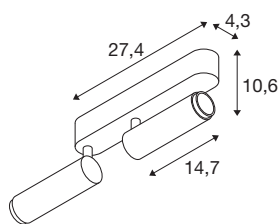

GRIP! M

plafonnier, double, PHASE, 3000 K, 28 W, 42°, bronze / noir

GRIP! - la famille de luminaires qui ne passe pas inaperçue, pour une conception exigeante de l'éclairage. Avec son anneau frontal moleté caractéristique et ses multiples nouvelles variantes à suspendre, monter ou encastrer, GRIP! vous offre désormais encore plus de possibilités pour créer des concepts d'éclairage personnalisés. La grille en nid d'abeille, fournie de série, réduit l'éblouissement et vous donne l'assurance d'un confort visuel optimal. Les différentes couleurs et finitions s'intègrent de manière harmonieuse dans les habitations, les hôtels ou les restaurants. Une technologie haut de gamme avec un IRC (Indice de Rendu des Couleurs) > à 90, une durée de vie de 50 000 h et un montage aisé font de GRIP! un choix convaincant à tous les égards.

INFORMATIONS TECHNIQUES

Réf.	1009081
Nombre de sorties lumineuses différentes	2
Code IP	IP20
Classe de résistance aux chocs	IK 02
Résistance aux chocs	0.2 Joule
Montage	En saillie
Détails de montage	Plafond
Variable	Oui
Technologie de variation de l'éclairage	Variateur en fin de phase
Tension nominale primaire	220-240V ~50/60 Hz
Courant / tension secondaire	350 mA
Classe de protection	I
Puissance en watts	28 W
Température ambiante minimale	0 °C
Température ambiante maximale	35 °C
Nombre de luminaires sur LS B16A	19
Nombre de luminaires sur LS C16A	33
Hauteur du courant d'appel	12 A
Durée du courant d'appel	400 µs
Lumen	3040 lm
Température de couleur	3000 Kelvin
Angle de rayonnement	42 °

Coloris	bronze/noir
IRC	90
Durée de vie	50000 h
Risk Group	1
Longueur	27.4 cm
Largeur	14.7 cm
Hauteur	10.6 cm
Poids net	0.744 kg
Poids brut	0.956 kg